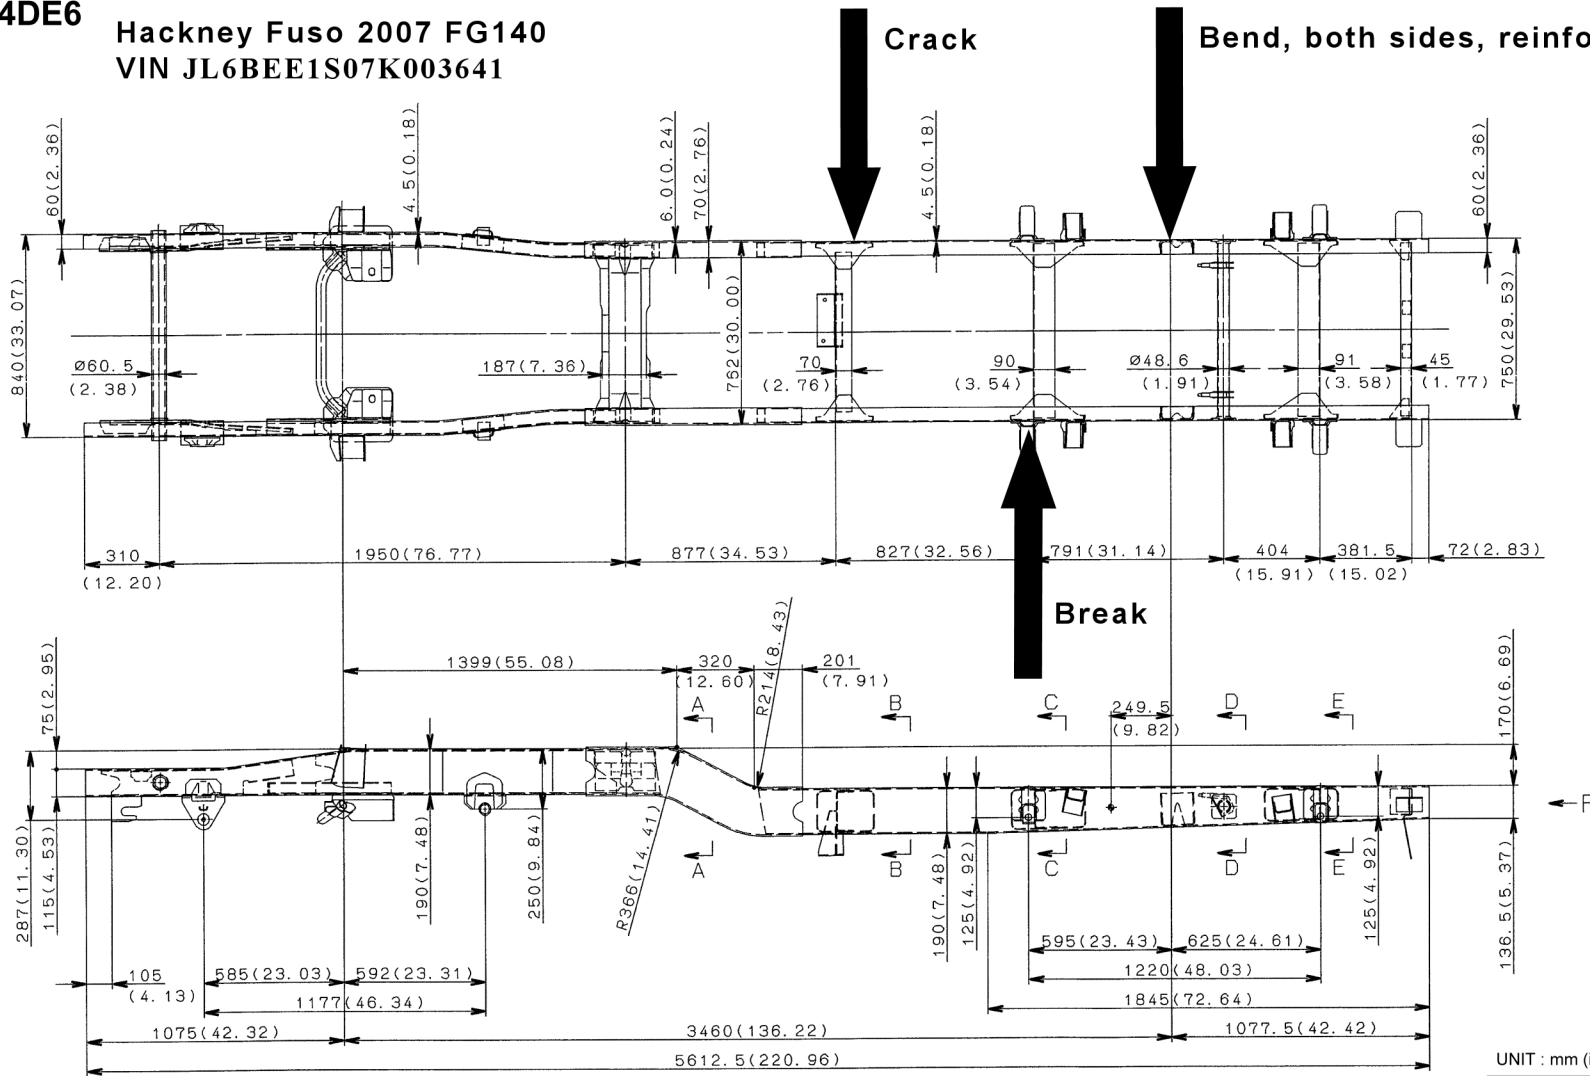

# 4.8 FG84DE6

Hackney Fuso 2007 FG140  
VIN JL6BEE1S07K003641

UNIT : mm (in.)  
FG84DE6 (1:30)  
Frame Layout