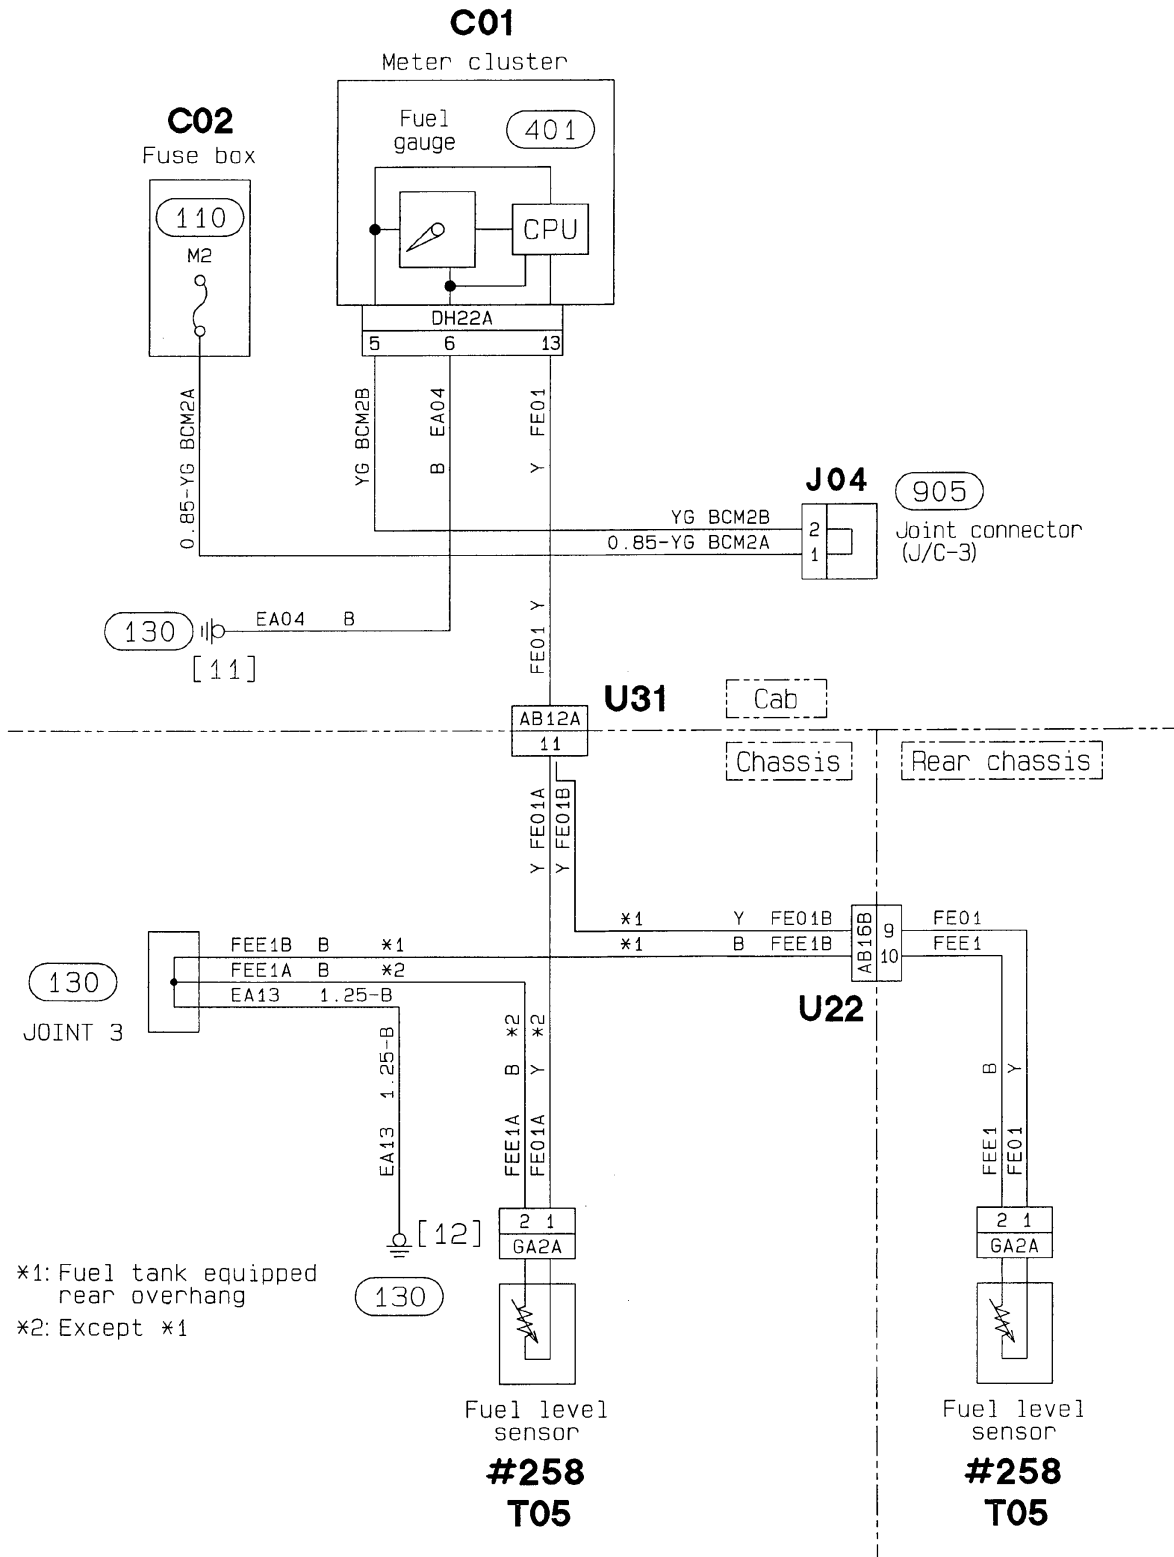

**420 FUEL GAUGE CIRCUIT**

C00508