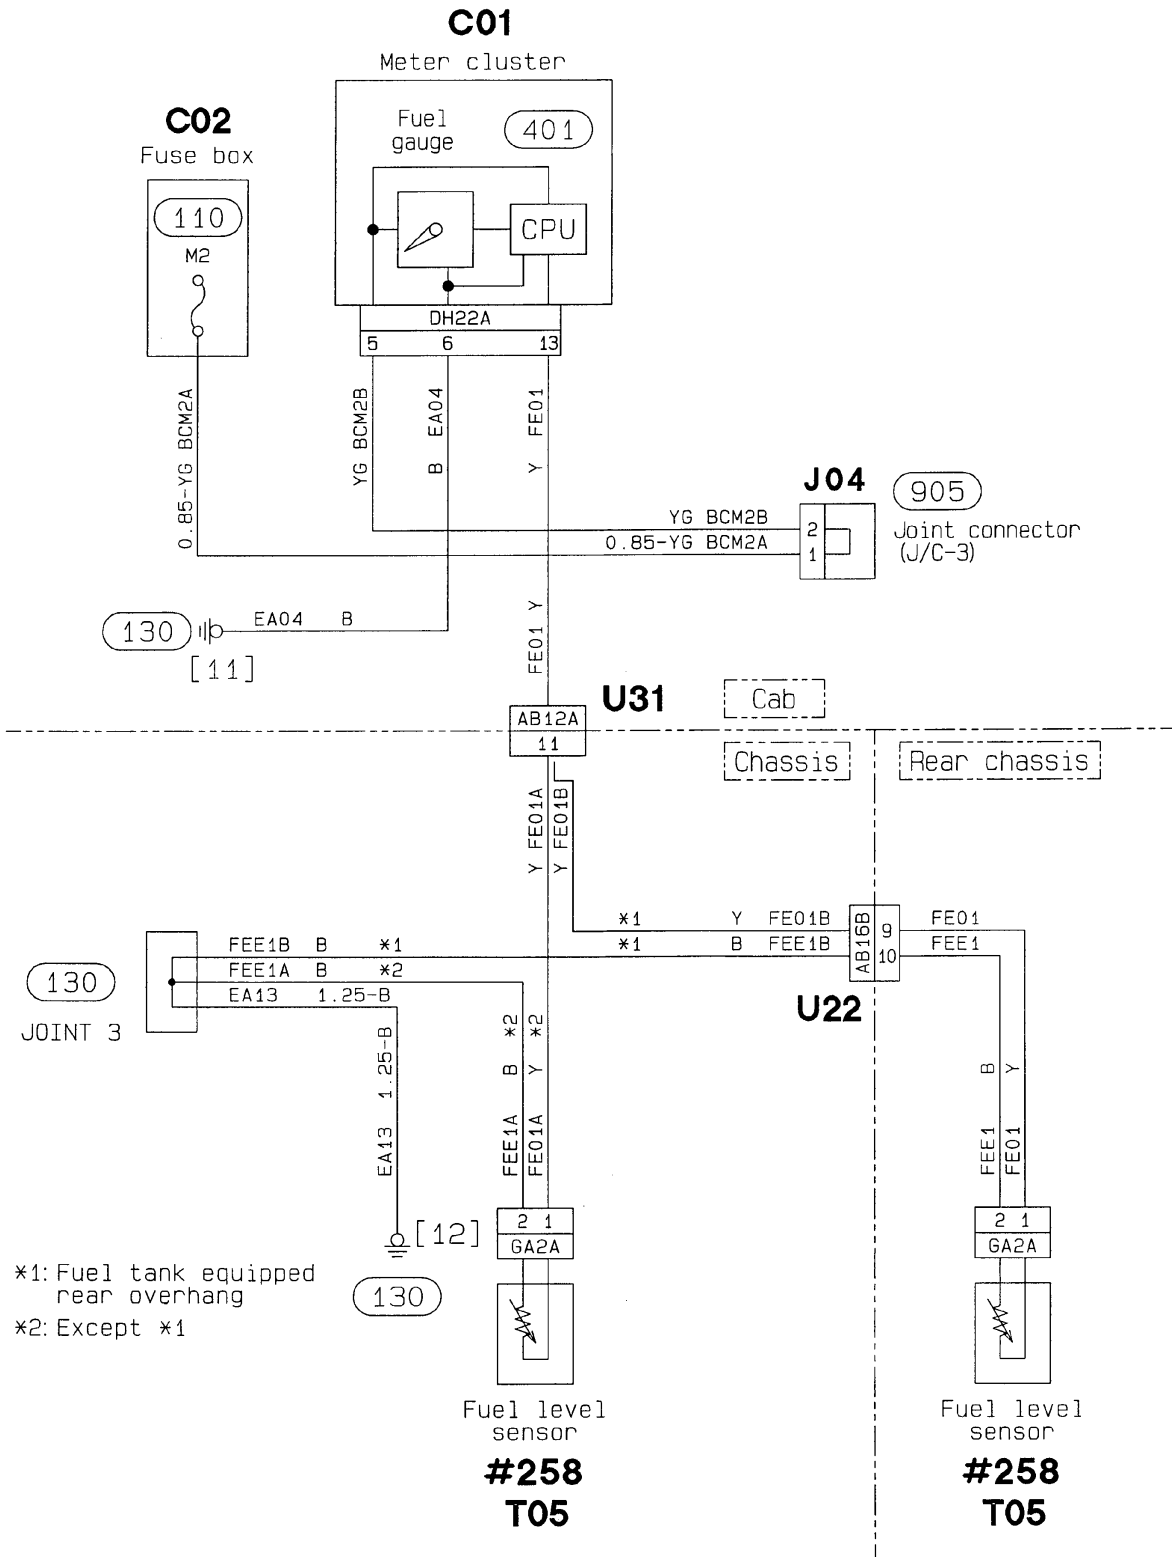

420 FUEL GAUGE CIRCUIT

C00508